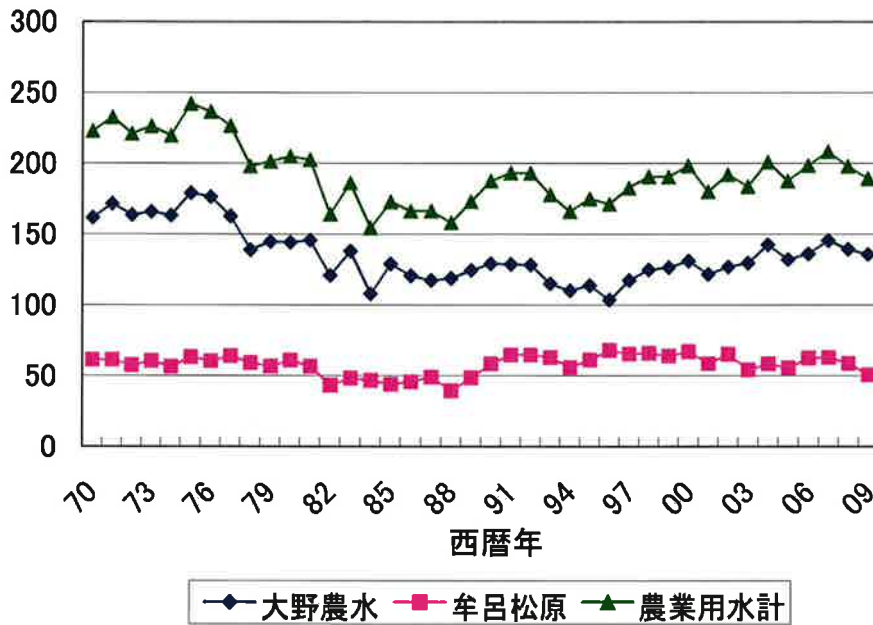

図3-2 豊川用水の農業用水供給実績(10<sup>6</sup>m<sup>3</sup>/y)

資料：水資源開発公団／水資源機構、「水資源開発施設等管理年報」

表3-2 排水機運転記録集計表

※本表は、各排水機場の排水ポンプ稼働状況に関する調査嘱託の回答に添付された排水機運転記録表から作成した。  
 ※本表は、各日付における各排水機場の各排水ポンプの延べ運転時間を記載したもので、単位は(時間)である。  
 ※日付欄に同一の日付が2つ以上記載された日があるが、これは運転記録表に従ったものである。  
 ※数字の後に(整備)(点検)(試運転)等と記載がある欄は、運転記録表に同旨の記載がなされているものである。