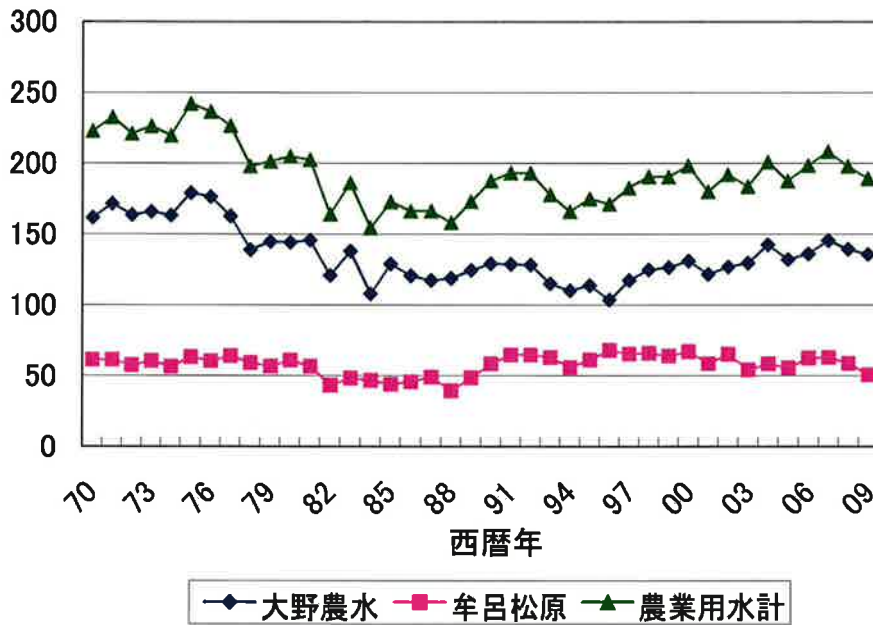

図3-2 豊川用水の農業用水供給実績(10⁶m³/y)

資料：水資源開発公団／水資源機構、「水資源開発施設等管理年報」

表3-2 排水機運転記録集計表

※本表は、各排水機場の排水ポンプ稼働状況に関する調査嘱託の回答に添付された排水機運転記録表から作成した。
 ※本表は、各日付における各排水機場の各排水ポンプの延べ運転時間を記載したもので、単位は(時間)である。
 ※日付欄に同一の日付が2つ以上記載された日があるが、これは運転記録表に従ったものである。
 ※数字の後に(整備)(点検)(試運転)等と記載がある欄は、運転記録表に同旨の記載がなされているものである。